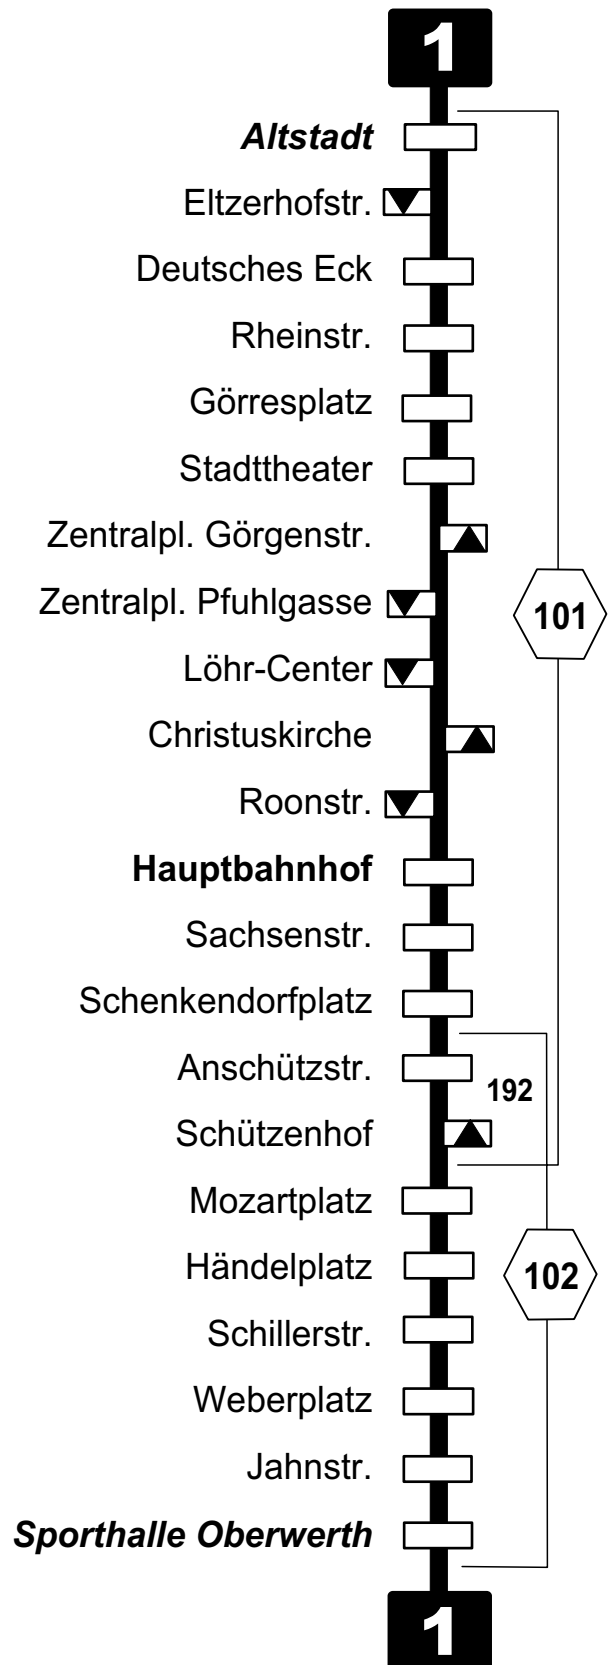

▼ Haltestelle wird in einer Richtung angefahren

102 Tarifwabe

192 Überlappungszone