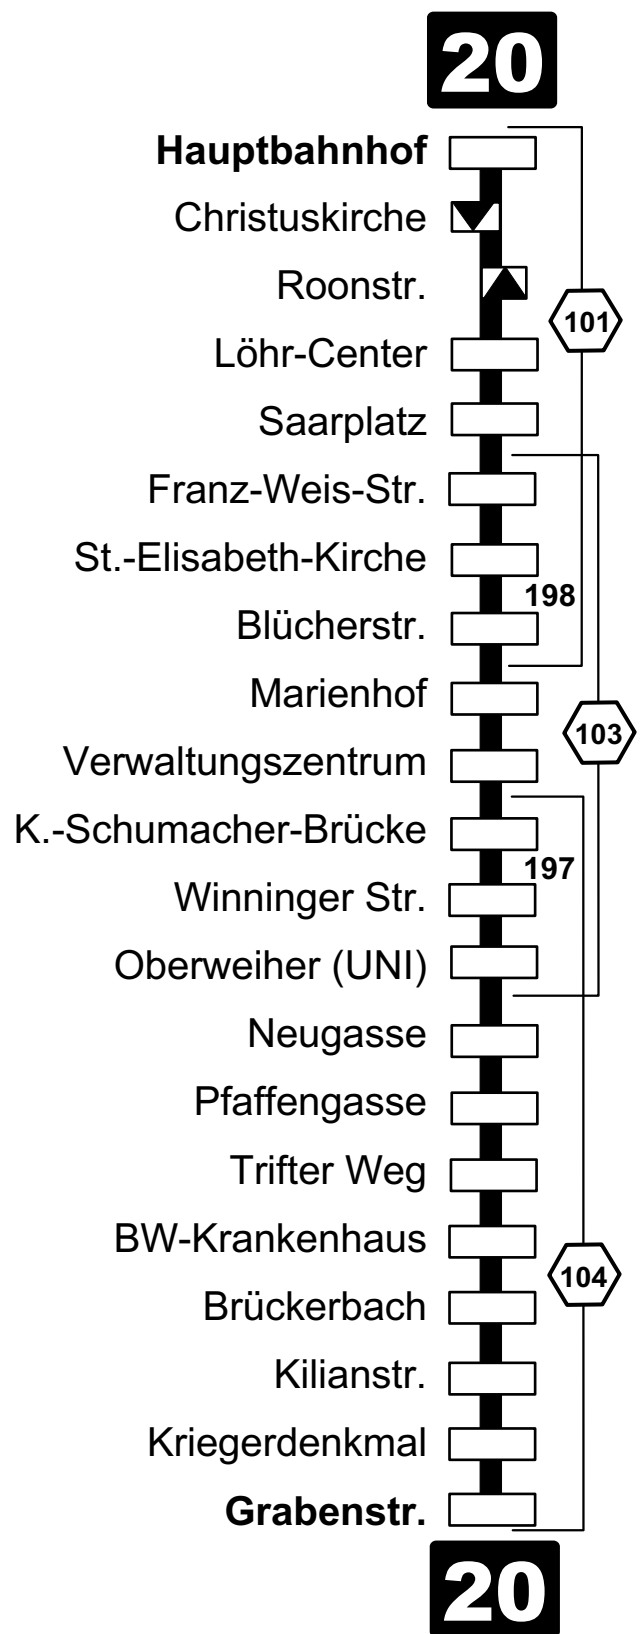

Fahrplan 2012

Linie 20

20

**Koblenz-Zentrum -
Metternich - Rübenach**

▼ Haltestelle wird in einer Richtung angefahren

103 Tarifwabe

198 Überlappungszone