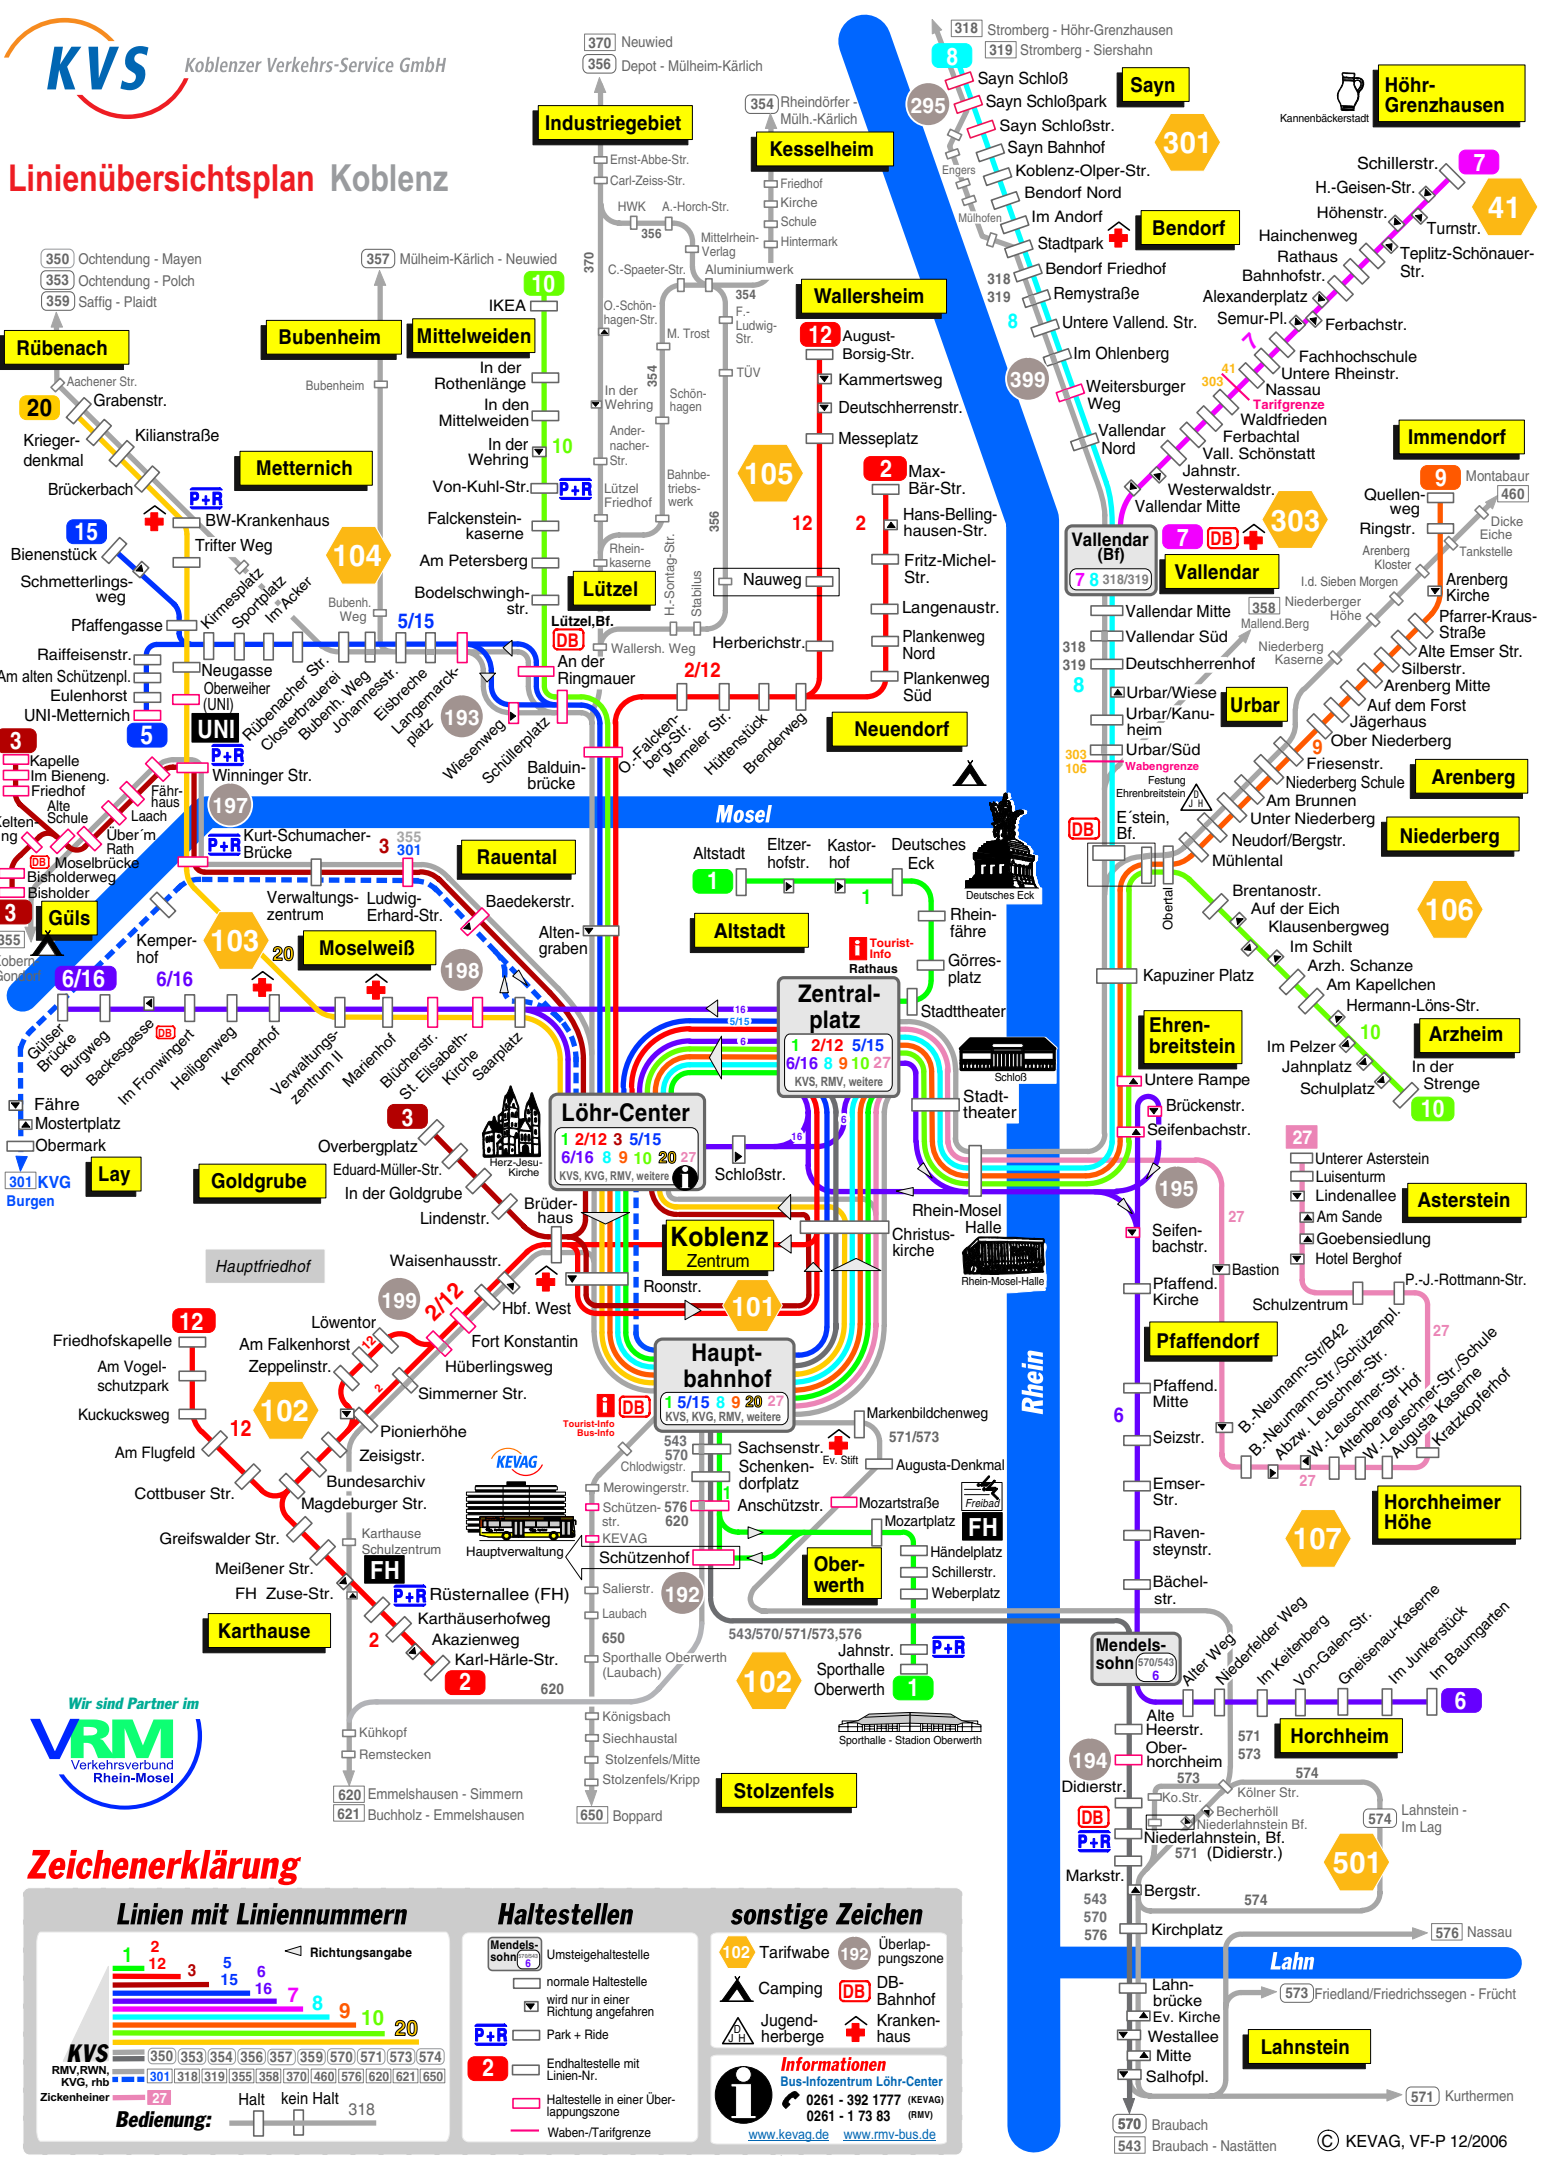

# Linienübersichtsplan Koblenz

## Zeichenerklärung

### Linien mit Liniennummern

1 2 3 5 6 7 8 9 10 20

◀ Richtungsangabe

**KVS**  
 RMV, RMV, KVG, RMV  
 Zickenheiner

**Bedienung:** Halt kein Halt 318

### Haltestellen

- Mendelssohn 6 Umsteigehaltestelle
- normale Haltestelle
- wird nur in einer Richtung angefahren
- P+R Park + Ride
- 2 Endhaltestelle mit Linien-Nr.
- Haltestelle in einer Überlappungszone
- Waben-Tarifgrenze