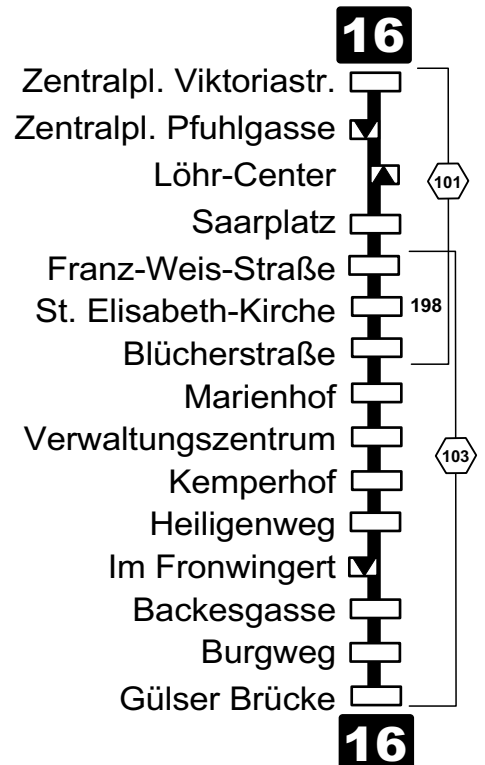

Fahrplan 2009

Linie 6/16

6 Horchheimer Höhe
Koblenz-Zentrum
Moselweiß

16 Koblenz-Zentrum
Moselweiß