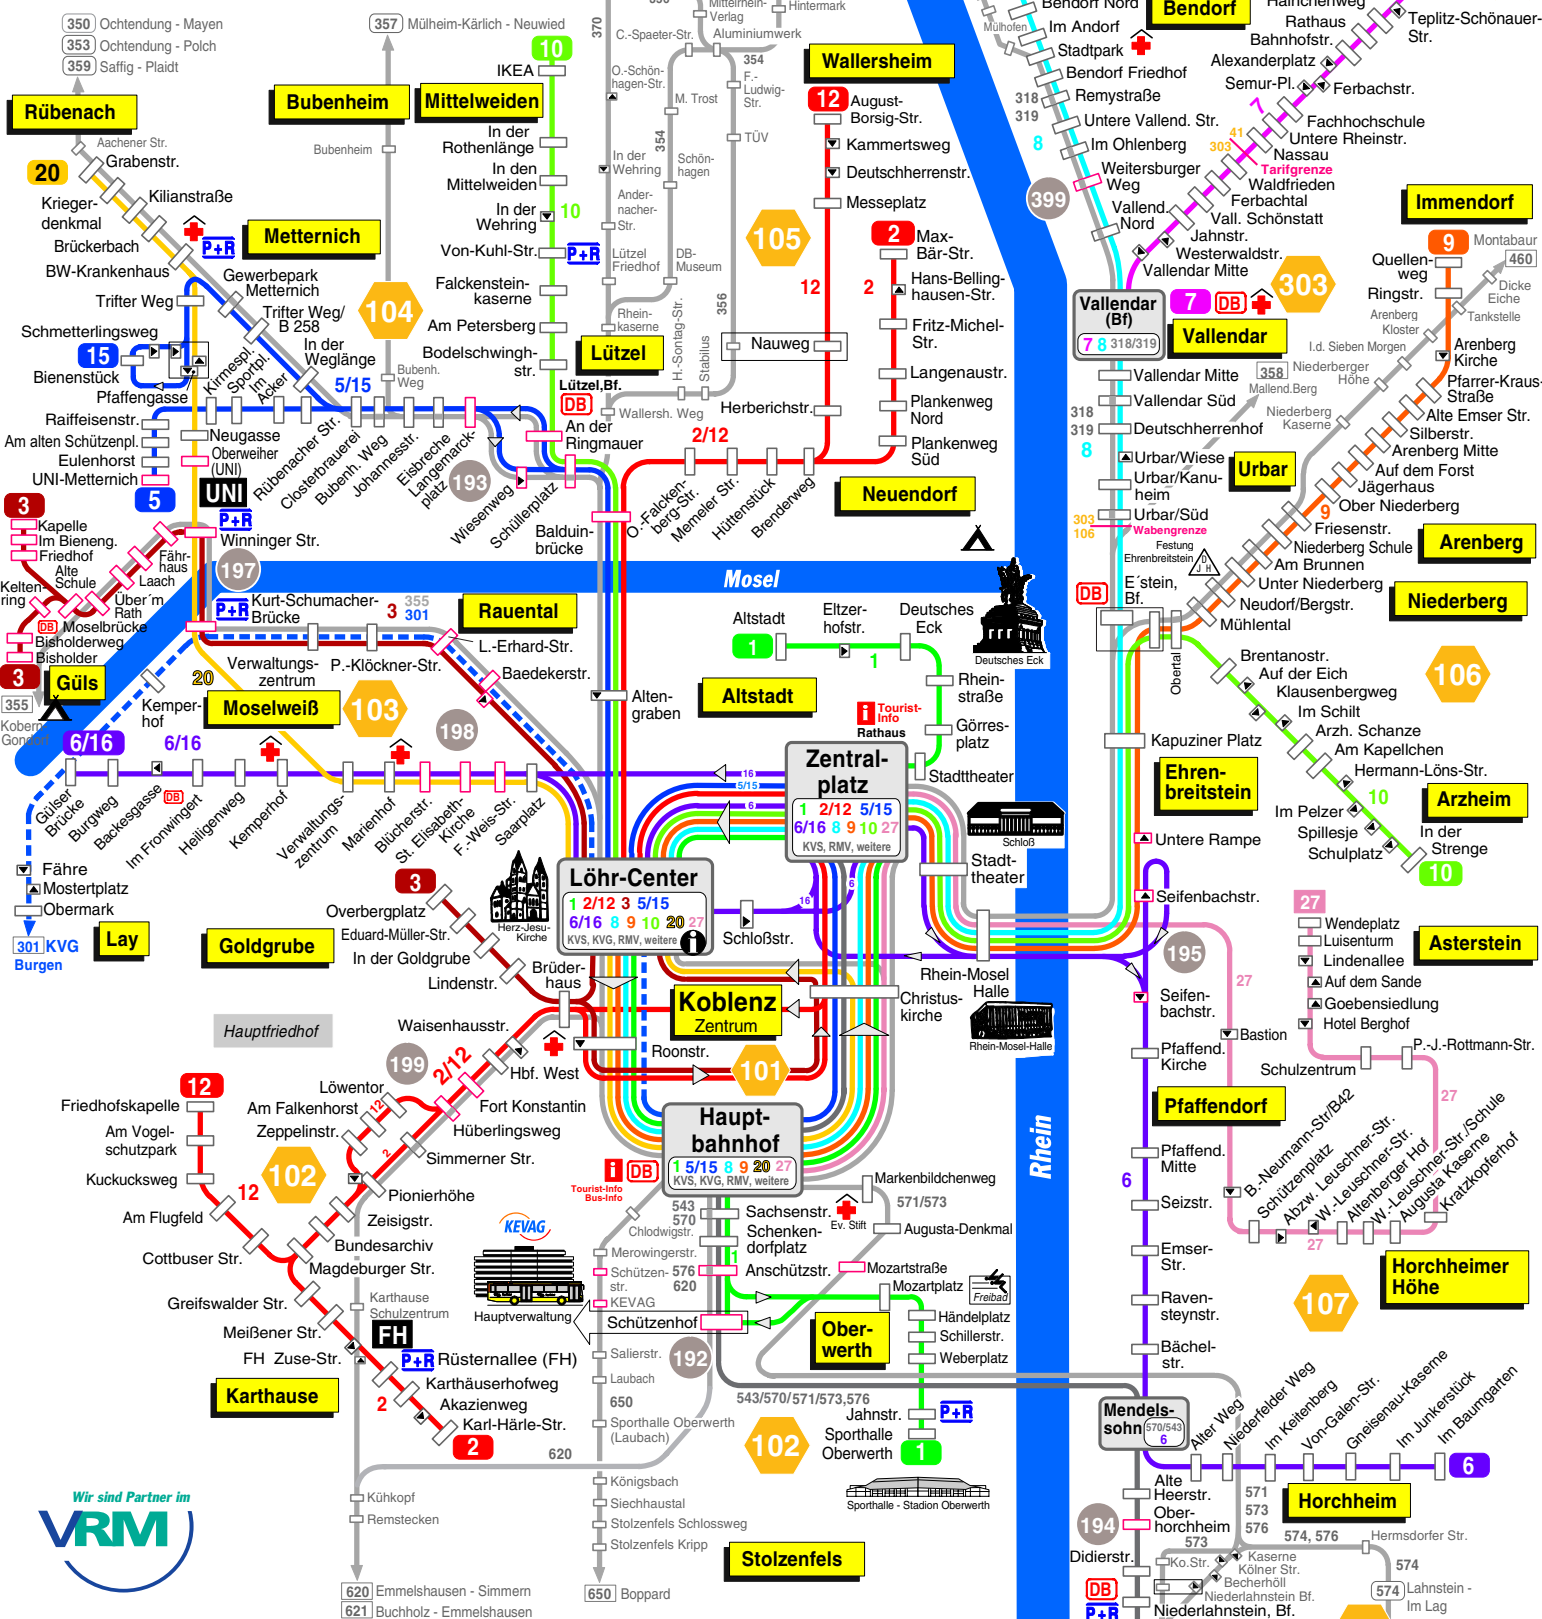

Linienübersichtsplan Koblenz

Zeichenerklärung

Linien mit Liniennummern	Haltestellen	sonstige Zeichen
	<ul style="list-style-type: none"> Mendelssohn: Umsteigehaltestelle □: normale Haltestelle ☑: wird nur in einer Richtung angefahren P+R: Park + Ride 2: Endhaltestelle mit Linien-Nr. □: Haltestelle in einer Überlappungszone —: Waben-/Tarifgrenze 	<ul style="list-style-type: none"> 102: Tarifwabe 192: Überlappungszone ⛺: Camping DB: DB-Bahnhof ⚠: Jugendherberge 🏠: Krankenhaus i: Informationen Bus-Infozentrum Löhrl-Center ☎: 0261 - 392 1777 (KEVAG) ☎: 0261 - 1 73 83 (RMV) www.kevag.de www.rhein-mosel-bus.de

Lahn

543 Braubach - Nastätten

570 Braubach

571 Lahnbrücke

573 Westallee Mitte

574 Salhofpl.

576 Lahnstein

577 Friedland/Friedrichsseggen - Frücht

578 Nassau

579 Kurthermen

© KEVAG/KVS, VP 12/2009