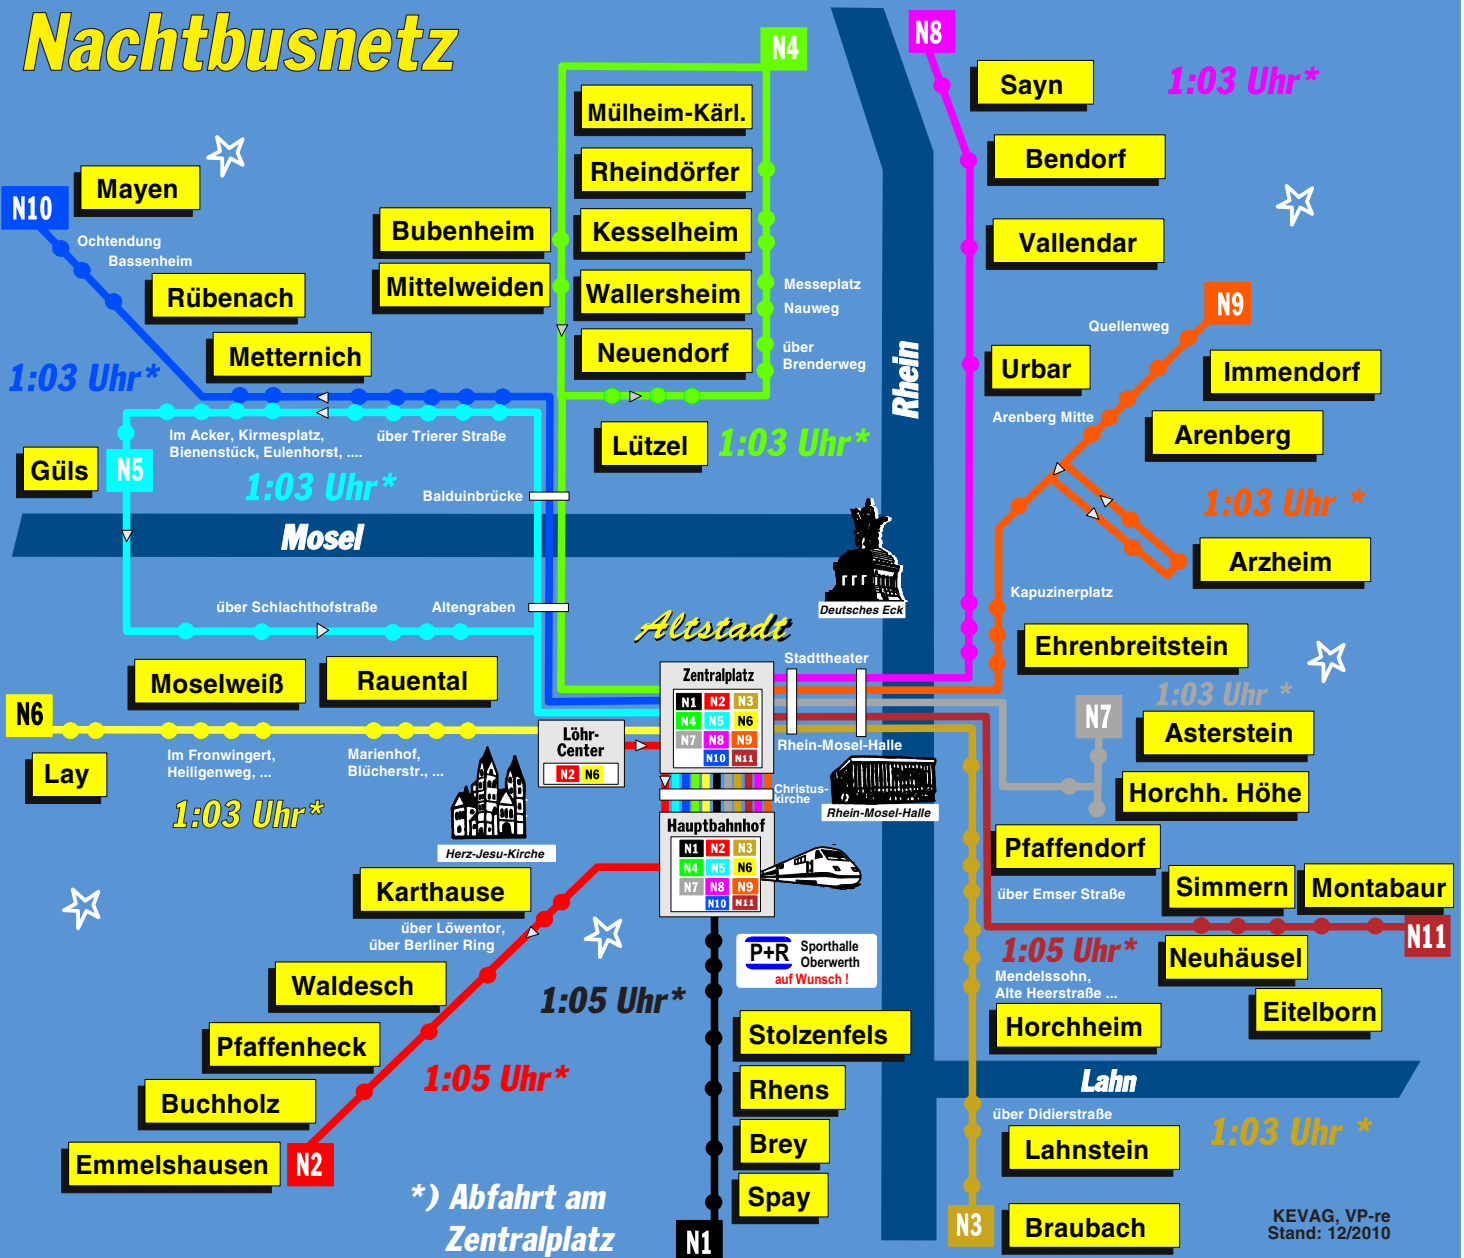

Nachtbusnetz

Mit freundlicher Unterstützung: Stadt Koblenz, Verbandsgemeinde Vallendar, Stadt Bendorf

KEVAG, VP-re
Stand: 12/2010